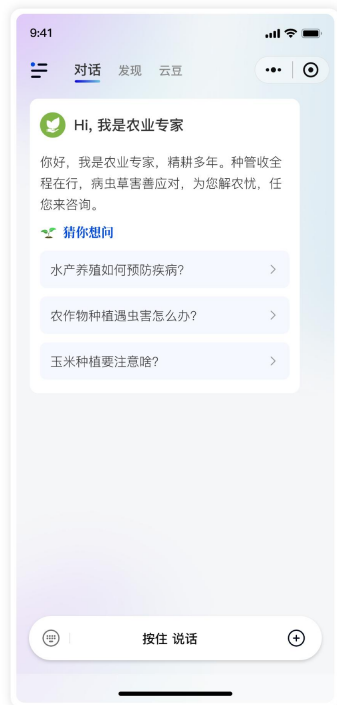

授权手机号登录后
进入首页

首页点击猜你想问的3个问题，
可直接快速对话

输入框输入想问的问题，
点击发送，智能体进行答疑

也可选择图片或拍摄图片
向智能体提问

云豆

首页点击table
可进入云豆页面

点击立即签到，
成功签到获得云豆积分

积分商城展示页面

点击进入商品详情可进行兑换

产品与服务 - 应用场景

满足田间地头即时咨询、农业生产规划咨询、农业知识学习交流等应用场景。

AI智能解析

有问必答

AI农技宝库

应有尽有

AI智能诊断

作物无忧

发现

点击“发现”导航栏，展示热门问答问题与智能体列表页

病虫害防治卫士智能体

嘟嘟智能体

农业科研者智能体

产品与服务 - 智能体推荐

打造海量农业智能体生态，适配“耕—种—管—收—服”全产业链，为用户提供丰富多样的全视角指导。