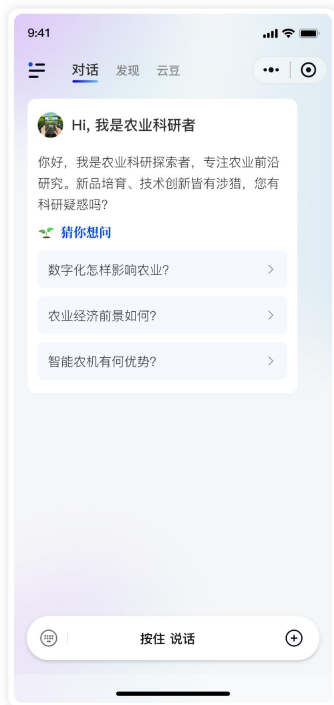

产品与服务 - 智能体推荐

打造海量农业智能体生态，适配“耕—种—管—收—服”全产业链，为用户提供丰富多样的全视角指导。

农业专家

农业科研

农业机械

精准水肥

病虫害防治